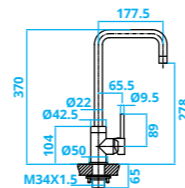

CABL005CH • € 139,-

Eénhendel mengkraan
Chroom

Single-handle mixer tap
Chrome

Einhand-Mischbatterie
Chrom

Robinet mitigeur à une poignée
Chrome