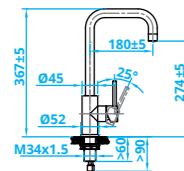

CABL0021 • €155,-

Eénhendel mengkraan
RVS

Single-handle mixer tap
Stainless steel

Einhand-Mischbatterie
Edelstahl

Robinet mitigeur à une poignée
Inox