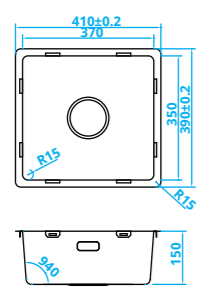

Schrankbreite > 50 cm  
Edelstahl  
Mit Hahndurchführung

Largeur de caisson > 50 cm  
Inox  
Avec trou de robinet

CABL50R10 • € 208,-

> 60 cm kastbreedte  
RVS

> 60 cm cabinet width  
**Stainless steel**

Schrankbreite > 60 cm  
Edelstahl

Largeur de caisson > 60 cm  
Inox

CABL50KR10 • € 245,-

> 60 cm kastbreedte  
RVS  
Met kraangat

> 60 cm cabinet width  
**Stainless steel**  
With tap hole

Schrankbreite > 60 cm  
Edelstahl  
Mit Hahndurchführung

Largeur de caisson > 60 cm  
Inox  
Avec trou de robinet

CABL37R15 • € 140,-

> 45 cm kastbreedte  
RVS

**> 45 cm cabinet width  
Stainless steel**

*Schrankbreite > 45 cm  
Edelstahl*

*Largeur de caisson > 45 cm  
Inox*

CABL37KR15 • € 163,-

> 45 cm kastbreedte  
RVS  
Met kraangat

**> 45 cm cabinet width  
Stainless steel  
With tap hole**

*Schrankbreite > 45 cm  
Edelstahl  
Mit Hahndurchführung*

*Largeur de caisson > 45 cm  
Inox  
Avec trou de robinet*