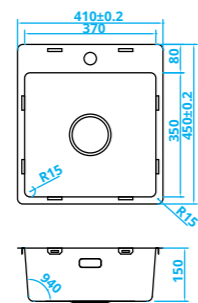

Schrankbreite > 50 cm  
Edelstahl  
Mit Hahndurchführung

Largeur de caisson > 50 cm  
Inox  
Avec trou de robinet

CABL50R10 • € 208,-

> 60 cm kastbreedte  
RVS

> 60 cm cabinet width  
**Stainless steel**

Schrankbreite > 60 cm  
Edelstahl

Largeur de caisson > 60 cm  
Inox

CABL50KR10 • € 245,-

> 60 cm kastbreedte  
RVS  
Met kraangat

> 60 cm cabinet width  
**Stainless steel**  
With tap hole

Schrankbreite > 60 cm  
Edelstahl  
Mit Hahndurchführung

Largeur de caisson > 60 cm  
Inox  
Avec trou de robinet

CABL37R15 • € 140,-

> 45 cm kastbreedte  
RVS

**> 45 cm cabinet width  
Stainless steel**

*Schrankbreite > 45 cm  
Edelstahl*

*Largeur de caisson > 45 cm  
Inox*

CABL37KR15 • € 163,-

> 45 cm kastbreedte  
RVS  
Met kraangat

**> 45 cm cabinet width  
Stainless steel  
With tap hole**

*Schrankbreite > 45 cm  
Edelstahl  
Mit Hahndurchführung*

*Largeur de caisson > 45 cm  
Inox  
Avec trou de robinet*