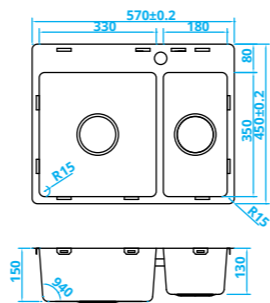

Largeur de caisson > 60 cm  
Inox

CABL50KR10 • € 245,-

> 60 cm kastbreedte  
RVS  
Met kraangat

> 60 cm cabinet width  
**Stainless steel**  
With tap hole

Schrankbreite > 60 cm  
Edelstahl  
Mit Hahndurchführung

CABL37KR15 • € 163,-

> 45 cm kastbreedte  
RVS  
Met kraangat

**> 45 cm cabinet width  
Stainless steel  
With tap hole**

*Schrankbreite > 45 cm  
Edelstahl  
Mit Hahndurchführung*

*Largeur de caisson > 45 cm  
Inox  
Avec trou de robinet*

CABL3318R15 • € 252,-

> 60 cm kastbreedte  
RVS  
180° draaibaar

**> 60 cm cabinet width  
Stainless steel  
180° swivel**

*Schrankbreite > 60 cm  
Edelstahl  
180° drehbar*

*Largeur de caisson > 60 cm  
Inox  
Rotation à 180 °*

CABL3318KR15 • € 268,-

> 60 cm kastbreedte  
RVS  
Met kraangat

**> 60 cm cabinet width  
Stainless steel  
With tap hole**

*Schrankbreite > 60 cm  
Edelstahl  
Mit Hahndurchführung*

*Largeur de caisson > 60 cm  
Inox  
Avec trou de robinet*