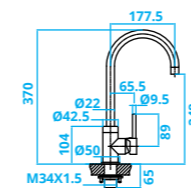

CABL110CH • € 77,-

Eénhendel mengkraan
Chroom

Single-handle mixer tap
Chrome

Einhand-Mischbatterie
Chrom

Robinet mitigeur à une poignée
Chrome