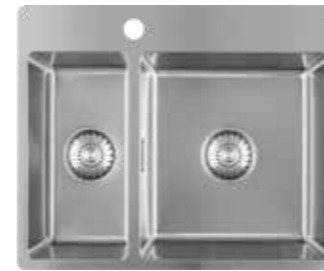

CABL3318R15 • € 252,-

> 60 cm kastbreedte  
RVS  
180° draaibaar

**> 60 cm cabinet width  
Stainless steel  
180° swivel**

*Schrankbreite > 60 cm  
Edelstahl  
180° drehbar*

*Largeur de caisson > 60 cm  
Inox  
Rotation à 180 °*

CABL3318KR15 • € 268,-

> 60 cm kastbreedte  
RVS  
Met kraangat

**> 60 cm cabinet width  
Stainless steel  
With tap hole**

*Schrankbreite > 60 cm  
Edelstahl  
Mit Hahndurchführung*

*Largeur de caisson > 60 cm  
Inox  
Avec trou de robinet*