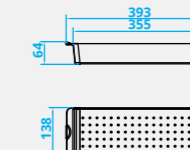

CABL40CS • € 50,-

Restenbakje
Geschikt voor CABL40
en CABL50 series

Food waste basket
Suitable for CABL40
and CABL50 series

Restebehälter
Für die Serien CABL40
und CABL50 geeignet

Bac à restes
Compatible avec les séries CABL40
et CABL50