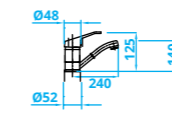

CABL37CS • € 50,-

Restenbakje
Geschikt voor CABL37 serie

Food waste basket
Suitable for CABL37 series

Restebehälter
Für die Serie CABL37 geeignet

Bac à restes
Compatible avec la série CABL37