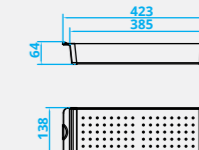

Eénhendel mengkraan
RVS

Single-handle mixer tap
Stainless steel

Einhand-Mischbatterie
Edelstahl

Robinet mitigeur à une poignée
Inox

Eénhendel mengkraan
RVS

Single-handle mixer tap
Stainless steel

Einhand-Mischbatterie
Edelstahl

Robinet mitigeur à une poignée
Inox

Eénhendel mengkraan
RVS

Single-handle mixer tap
Stainless steel

Einhand-Mischbatterie
Edelstahl

Robinet mitigeur à une poignée
Inox

Eénhendel mengkraan
Chroom

Single-handle mixer tap
Chrome

Einhand-Mischbatterie
Chrom

Robinet mitigeur à une poignée
Chrome

Eénhendel mengkraan
Chroom

Single-handle mixer tap
Chrome

Einhand-Mischbatterie
Chrom

Robinet mitigeur à une poignée
Chrome

Eénhendel mengkraan
Chroom

Single-handle mixer tap
Chrome

Einhand-Mischbatterie
Chrom

Robinet mitigeur à une poignée
Chrome

CABL37CS • € 50,-

Restenbakje
Geschikt voor CABL37 serie

Food waste basket
Suitable for CABL37 series

Restebehälter
Für die Serie CABL37 geeignet

Bac à restes
Compatible avec la série CABL37

CABL40CS • € 50,-

Restenbakje
Geschikt voor CABL40
en CABL50 series

Food waste basket
Suitable for CABL40
and CABL50 series

Restebehälter
Für die Serien CABL40
und CABL50 geeignet

Bac à restes
Compatible avec les séries CABL40
et CABL50