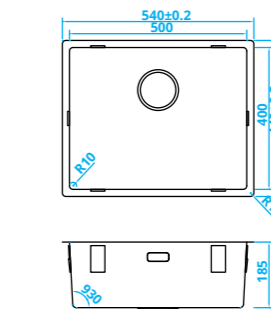

> 50 cm kastbreedte  
RVS

> 50 cm cabinet width  
**Stainless steel**

Schrankbreite > 50 cm  
Edelstahl

Largeur de caisson > 50 cm  
Inox

CABL40KR10 • € 235,-

> 50 cm kastbreedte  
RVS  
Met kraangat

> 50 cm cabinet width  
**Stainless steel**  
With tap hole

Schrankbreite > 50 cm  
Edelstahl  
Mit Hahndurchführung

Largeur de caisson > 50 cm  
Inox  
Avec trou de robinet

CABL50R10 • € 208,-

> 60 cm kastbreedte  
RVS

> 60 cm cabinet width  
**Stainless steel**

Schrankbreite > 60 cm  
Edelstahl

Largeur de caisson > 60 cm  
Inox

CABL50KR10 • € 245,-

> 60 cm kastbreedte  
RVS  
Met kraangat

> 60 cm cabinet width  
**Stainless steel**  
With tap hole

Schrankbreite > 60 cm  
Edelstahl  
Mit Hahndurchführung

Largeur de caisson > 60 cm  
Inox  
Avec trou de robinet

CABL37R15 • € 140,-

> 45 cm kastbreedte  
RVS

**> 45 cm cabinet width  
Stainless steel**

*Schrankbreite > 45 cm  
Edelstahl*

*Largeur de caisson > 45 cm  
Inox*