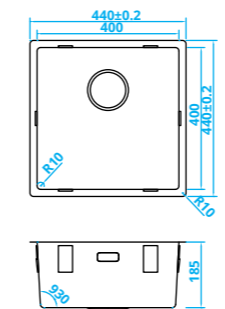

> 50 cm kastbreedte  
RVS

> 50 cm cabinet width  
**Stainless steel**

Schrankbreite > 50 cm  
Edelstahl

Largeur de caisson > 50 cm  
Inox

CABL40KR10 • € 235,-

> 50 cm kastbreedte  
RVS  
Met kraangat

> 50 cm cabinet width  
**Stainless steel**  
With tap hole

Schrankbreite > 50 cm  
Edelstahl  
Mit Hahndurchführung

Largeur de caisson > 50 cm  
Inox  
Avec trou de robinet

CABL50R10 • € 208,-

> 60 cm kastbreedte  
RVS

> 60 cm cabinet width  
**Stainless steel**

Schrankbreite > 60 cm  
Edelstahl

Largeur de caisson > 60 cm  
Inox

CABL50KR10 • € 245,-

> 60 cm kastbreedte  
RVS  
Met kraangat

> 60 cm cabinet width  
**Stainless steel**  
With tap hole

Schrankbreite > 60 cm  
Edelstahl  
Mit Hahndurchführung