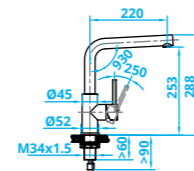

CABL004CH • € 139,-

Eénhendel mengkraan
Chroom

Single-handle mixer tap
Chrome

Einhand-Mischbatterie
Chrom

Robinet mitigeur à une poignée
Chrome