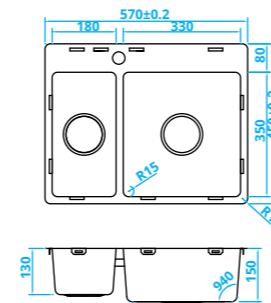

Schrankbreite > 50 cm  
Edelstahl  
Mit Hahndurchführung

Largeur de caisson > 50 cm  
Inox  
Avec trou de robinet

CABL50R10 • € 208,-

> 60 cm kastbreedte  
RVS

> 60 cm cabinet width  
**Stainless steel**

Schrankbreite > 60 cm  
Edelstahl

Largeur de caisson > 60 cm  
Inox

CABL50KR10 • € 245,-

> 60 cm kastbreedte  
RVS  
Met kraangat

> 60 cm cabinet width  
**Stainless steel**  
With tap hole

Schrankbreite > 60 cm  
Edelstahl  
Mit Hahndurchführung

CABL3318KR15 • € 268,-

> 60 cm kastbreedte  
RVS  
Met kraangat

**> 60 cm cabinet width  
Stainless steel  
With tap hole**

*Schrankbreite > 60 cm  
Edelstahl  
Mit Hahndurchführung*

*Largeur de caisson > 60 cm  
Inox  
Avec trou de robinet*

CABL1833KR15 • € 268,-

> 60 cm kastbreedte  
RVS  
Met kraangat

**> 60 cm cabinet width  
Stainless steel  
With tap hole**

*Schrankbreite > 60 cm  
Edelstahl  
Mit Hahndurchführung*

*Largeur de caisson > 60 cm  
Inox  
Avec trou de robinet*