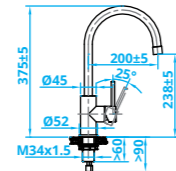

*Largeur de caisson > 60 cm  
Inox  
Rotation à 180 °  
Avec bac à restes inox*

**PROJECTS?**  
Ask for a  
special offer!

CABL0011 • € 155,-

Eénhendel mengkraan  
RVS

**Single-handle mixer tap**  
Stainless steel

*Einhand-Mischbatterie*  
Edelstahl

Robinet mitigeur à une poignée  
Inox

CABL0021 • €155,-

Eénhendel mengkraan  
RVS

**Single-handle mixer tap**  
Stainless steel

*Einhand-Mischbatterie*  
Edelstahl

Robinet mitigeur à une poignée  
Inox