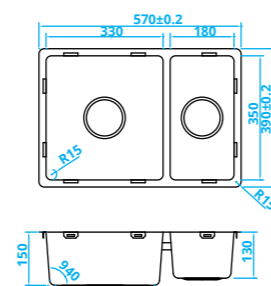

CABL3318KR15 • € 268,-

> 60 cm kastbreedte
RVS
Met kraangat

**> 60 cm cabinet width
Stainless steel
With tap hole**

*Schrankbreite > 60 cm
Edelstahl
Mit Hahndurchführung*

*Largeur de caisson > 60 cm
Inox
Avec trou de robinet*