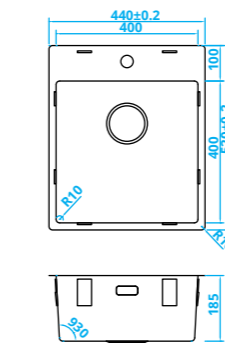

> 50 cm kastbreedte  
RVS

> 50 cm cabinet width  
**Stainless steel**

Schrankbreite > 50 cm  
Edelstahl

Largeur de caisson > 50 cm  
Inox

CABL40KR10 • € 235,-

> 50 cm kastbreedte  
RVS  
Met kraangat

> 50 cm cabinet width  
**Stainless steel**  
With tap hole

Schrankbreite > 50 cm  
Edelstahl  
Mit Hahndurchführung

Largeur de caisson > 50 cm  
Inox  
Avec trou de robinet

CABL50R10 • € 208,-

> 60 cm kastbreedte  
RVS

> 60 cm cabinet width  
**Stainless steel**

Schrankbreite > 60 cm  
Edelstahl

Largeur de caisson > 60 cm  
Inox

CABL50KR10 • € 245,-

> 60 cm kastbreedte  
RVS  
Met kraangat

> 60 cm cabinet width  
**Stainless steel**  
With tap hole

Schrankbreite > 60 cm  
Edelstahl  
Mit Hahndurchführung

Largeur de caisson > 60 cm  
Inox  
Avec trou de robinet

CABL37R15 • € 140,-

> 45 cm kastbreedte  
RVS

**> 45 cm cabinet width  
Stainless steel**

*Schrankbreite > 45 cm  
Edelstahl*

*Largeur de caisson > 45 cm  
Inox*