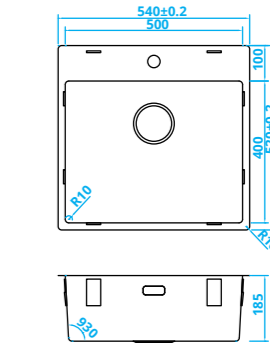

> 50 cm kastbreedte  
RVS

> 50 cm cabinet width  
**Stainless steel**

Schrankbreite > 50 cm  
Edelstahl

Largeur de caisson > 50 cm  
Inox

CABL40KR10 • € 235,-

> 50 cm kastbreedte  
RVS  
Met kraangat

> 50 cm cabinet width  
**Stainless steel**  
With tap hole

Schrankbreite > 50 cm  
Edelstahl  
Mit Hahndurchführung

Largeur de caisson > 50 cm  
Inox  
Avec trou de robinet

CABL50R10 • € 208,-

> 60 cm kastbreedte  
RVS

> 60 cm cabinet width  
**Stainless steel**

Schrankbreite > 60 cm  
Edelstahl

Largeur de caisson > 60 cm  
Inox

CABL50KR10 • € 245,-

> 60 cm kastbreedte  
RVS  
Met kraangat

> 60 cm cabinet width  
**Stainless steel**  
With tap hole

Schrankbreite > 60 cm  
Edelstahl  
Mit Hahndurchführung

Largeur de caisson > 60 cm  
Inox  
Avec trou de robinet

CABL37R15 • € 140,-

> 45 cm kastbreedte  
RVS

**> 45 cm cabinet width  
Stainless steel**

*Schrankbreite > 45 cm  
Edelstahl*

*Largeur de caisson > 45 cm  
Inox*