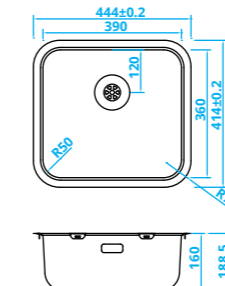

CABL3318KR15 • € 268,-

> 60 cm kastbreedte  
RVS  
Met kraangat

**> 60 cm cabinet width  
Stainless steel  
With tap hole**

*Schrankbreite > 60 cm  
Edelstahl  
Mit Hahndurchführung*

*Largeur de caisson > 60 cm  
Inox  
Avec trou de robinet*

CABL1833KR15 • € 268,-

> 60 cm kastbreedte  
RVS  
Met kraangat

**> 60 cm cabinet width  
Stainless steel  
With tap hole**

*Schrankbreite > 60 cm  
Edelstahl  
Mit Hahndurchführung*

*Largeur de caisson > 60 cm  
Inox  
Avec trou de robinet*

NEW  
+POWER  
PLUG!

CABLPP39R50 • € 95,-

> 45 cm kastbreedte  
RVS

**> 45 cm cabinet width  
Stainless steel**

*Schrankbreite > 45 cm  
Edelstahl*

*Largeur de caisson > 45 cm  
Inox*

NEW  
+POWER  
PLUG!

CABLPP1532R50 • € 220,-

> 60 cm kastbreedte  
RVS  
180° draaibaar  
Inclusief RVS restenbakje

**> 60 cm cabinet width  
Stainless steel  
180° swivel  
Includes stainless steel  
food waste basket**

*Schrankbreite > 60 cm  
Edelstahl  
180° drehbar  
Inklusive Edelstahl-Restebehälter*